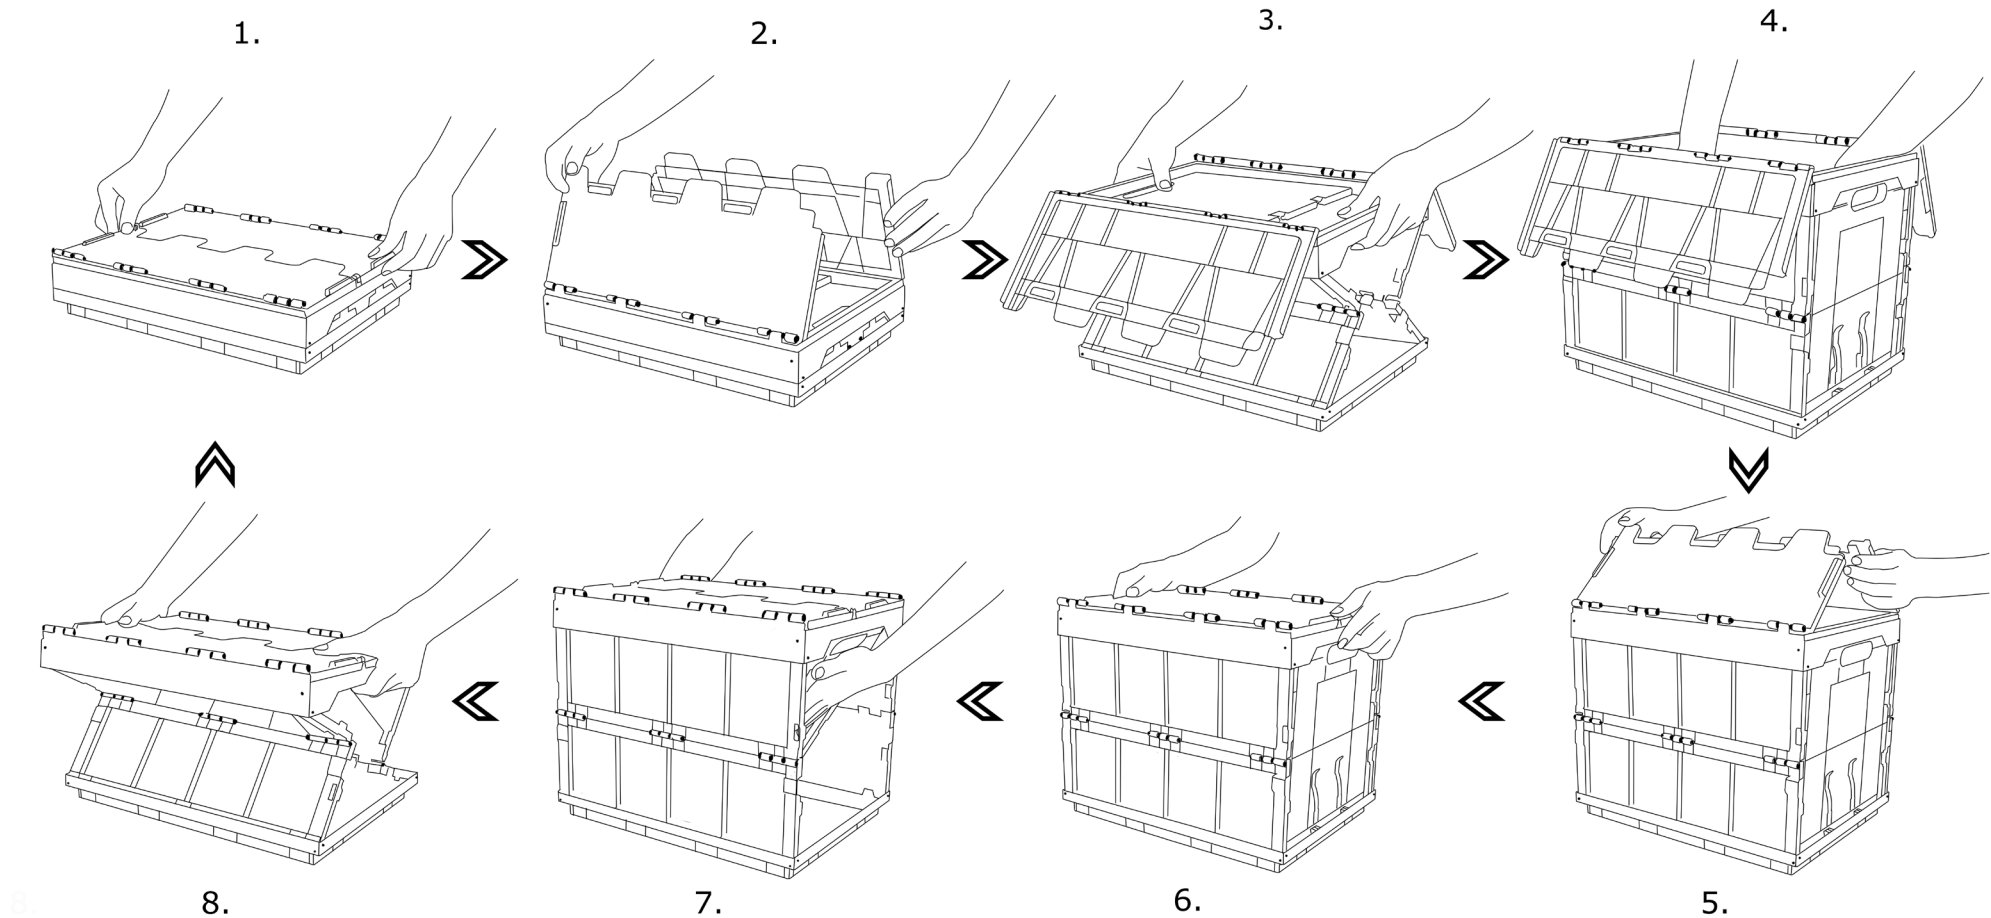

MONTAGEANLEITUNG / NOTICE DE MONTAGE / ISTRUZIONI DI MONTAGGIO

Art.-Nr. 221087

TEDURA